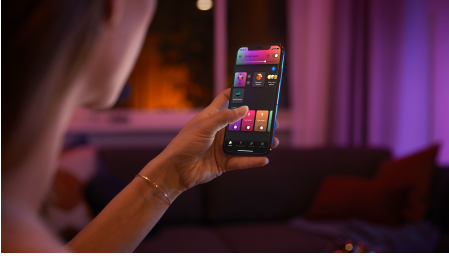

8719514342927

Jednoduše chytré osvětlení

Černé bodové svítidlo Hue Centura vám vytvoří dokonalou atmosféru pro každou příležitost. Skvěle se do obývacích pokojů a ložnic. Světelné scény v jedné místnosti můžete jednoduše nastavovat přes Bluetooth, případně světlo spárujte s Hue Bridge a získáte kompletní sadu dalších funkcí.

Snadné a chytré osvětlení

- Ovládejte aplikací Bluetooth až 10 světel
- Ovládejte světla hlasem*
- Vytvořte si zážitky šité na míru s barevným chytrým světlem
- Navodte si správnou atmosféru teplým až studeným bílým světlem
- Získejte ideální světelná schémata pro vaše každodenní činnosti
- Hue Bridge vám přinese kompletní nabídku funkcí pro chytré osvětlení

Přednosti

Ovládejte aplikací Bluetooth až 10 světel

Aplikace Hue Bluetooth vám umožňuje ovládat chytré osvětlení Hue v jedné místnosti u vás doma. Můžete přidat až deset chytrých světel a ovládat je jednoduchým stisknutím tlačítka na vašem mobilním zařízení.

Vytvořte si zážitky šité na míru s barevným chytrým světlem

Proměňte svůj domov s více než 16 miliony barev a ihned vytvořte správnou atmosféru pro každou událost. Jediným stisknutím tlačítka můžete nastavit slavnostní náladu na večírek, proměnit váš obývací pokoj v kino, vylepšit váš domov s barevnými akcenty a mnohem více.