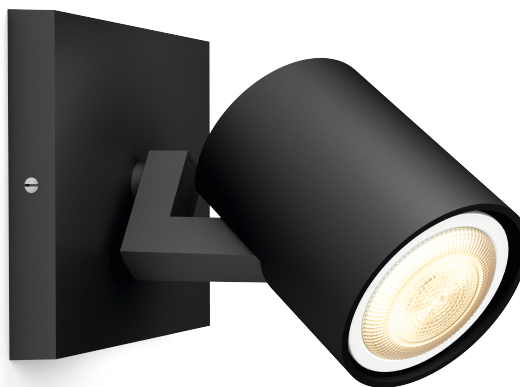

PHILIPS

Jednoduché bodové
svítidlo Runner

Hue White Ambiance

Včetně žárovky LED GU10

Ovládání pomocí aplikace přes
Bluetooth

Včetně vypínače se stmívačem

Přidáním Hue Bridge získáte
další funkce

8719514338326

Jednoduše chytré osvětlení

Černé bodové svítidlo Philips Hue white ambiance Runner s bílou atmosférou má nastavitelnou hlavici a umožňuje osvětlit jakýkoli roh místnosti hřejivými či chladnými tóny bílé. Užívejte si vestavěná světelná schémata a přímé ovládání přiloženým vypínačem se stmívačem Hue nebo pomocí Bluetooth. Více funkcí získáte připojením svítidla k Hue Bridge.

Specifikace

Design a provedení

- Barva: černá
- Materiál: kov

Obsahuje funkce/příslušenství navíc

- 4 světelná schémata: Ano
- Nastavitelné bodové světlo: Ano
- Možnost ztlumení pomocí vypínače Hue Switch a aplikace Hue: Ano
- Stmívatelné pomocí dálkového ovladače: Ano
- Vypínač Hue: Ano
- Včetně vypínače Hue: Ano
- Obsahuje LED žárovku/žárovky: Ano
- Dokonale vhodné na vytvoření atmosféry: Ano
- Možnost upgradu pomocí Philips Hue Bridge: Ano
- ZigBee Light link: Ano
- Střední díl: Ne

Různé

- Speciálně navrženo pro: Obývací pokoj a ložnice
- Styl: Moderní
- Typ: Bodové svítidlo

Rozměry a hmotnost výrobku

- Výška: 10,7 cm
- Délka: 11 cm
- Čistá hmotnost: 0,420 kg
- Šířka: 9,0 cm

Servis

- Záruka: 2 roky