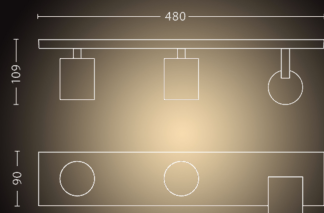

PHILIPS

Trojité bodové
svítidlo Runner

Hue White Ambiance

Včetně žárovky LED GU10

Ovládání pomocí aplikace přes
Bluetooth

Včetně vypínače se stmívačem

Přidáním Hue Bridge získáte
další funkce

8719514338388