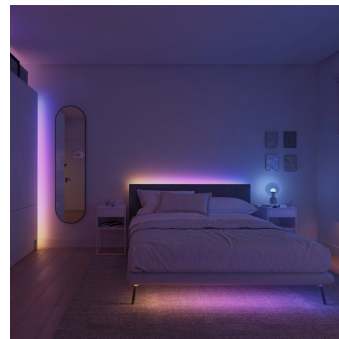

8721103096586

Jednoduše inteligentní osvětlení

Máme pro vás způsob, jak vymyslet dekorativní osvětlení hravě a flexibilně – pomocí světelného pásu Essential flex! Ohněte ho do jakéhokoli tvaru, který vás napadne – udělejte z něho ústřední dekorativní prvek stěn v obývacím pokoji, home office nebo dětském pokoji. Využijte pružný světelný pás na zdůraznění obrysů zrcadla nebo nástěnného nábytku. Nastavte si libovolný barevný přechod (včetně poutavých neonových světelných efektů) a získejte úžasně energizující atmosféru. Udělejte první krok do světa chytrého osvětlení Hue – ovládejte světla přes aplikaci Hue nebo asistenta chytré domácnosti hlasem, nastavujte automatizace nebo si vyberte některou z desítek světelných scén.

Přednosti

Začněte využívat chytré osvětlení

Osvětlení na každou příležitost

Scény a efekty podle nálady

Získejte všechny funkce díky Hue Bridge

Specifikace

Design a provedení

- Barva: Vícebarevná
- Barva/barvy: multi
- Materiál: Silikon