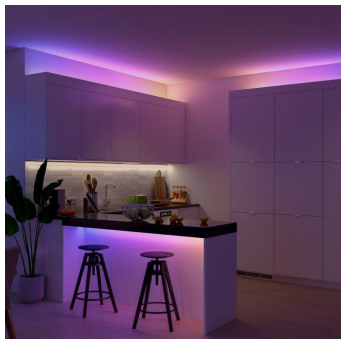

Přednosti

Začněte využívat chytré osvětlení