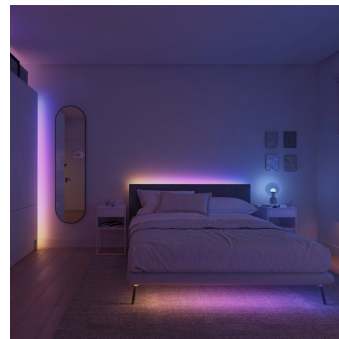

8721103096388

Jednoduše inteligentní osvětlení

Světelný pás Hue Essential představuje způsob, jak jednoduše a dostupně přinést kamkoli k vám domů dekorativní osvětlení, aniž byste museli dělat kompromisy ohledně kvality světla. Světelný pás řady Essential dotváří krásnou atmosféru tím, že na stěnách vytváří proměnlivé přechody barev sladěné s každou vaší náladou nebo příležitostí. Světelný pás se snadno nainstaluje a skryje za televizory, pod knihovny nebo za nábytek v ložnici. Světelný pás se dá na míru zastříhnout, aby se vám vešel kamkoli. Udělejte první krok do světa chytrého osvětlení Hue – ovládejte světla přes aplikaci Hue nebo asistenta chytré domácnosti hlasem, nastavujte automatizace nebo si vyberte některou z desítek světelných scén.

Přednosti

Začněte využívat chytré osvětlení

Osvětlení na každou příležitost

Scény a efekty podle nálady

Získejte všechny funkce díky Hue Bridge

Specifikace

Design a provedení

- Barva: Vícebarevná
- Barva/barvy: multi
- Materiál: Silikon