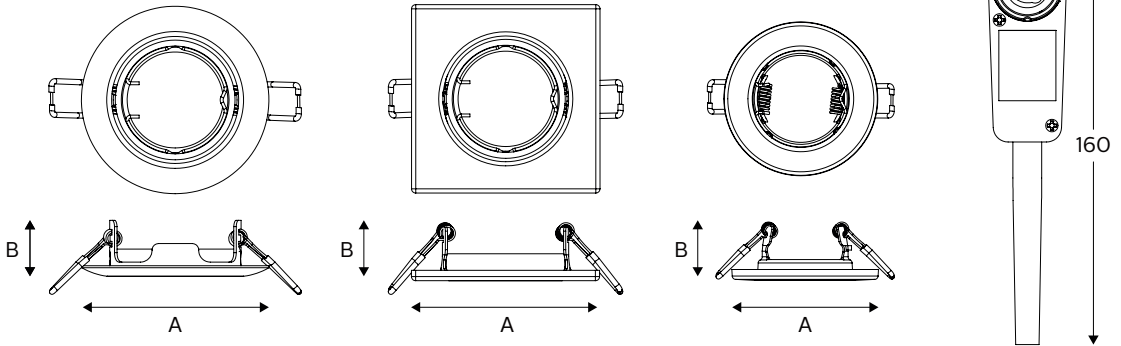

Model name	Product description	Tilt angle (°)	Dimension A*B, C(mm)	Cut Out D(mm)	Weight (kg)
9290046693	Peridot Rec Kit Rd Aj 7W WH	30	Ø90*27, 61	Ø68-75	0.094
9290046530	Peridot Rec Kit Rd Aj 7W BL				
9290046694	Peridot Rec Kit Rd Aj 7W NL				
9290046695	Peridot Rec Kit Sq Aj 7W WH				
9290046696	Peridot Rec Kit Sq Aj 7W BL	30	Ø90*26, 61	Ø68-75	0.104
9290046697	Peridot Rec Kit Sq Aj 7W NL				
9290046698	Peridot Rec Kit Rd 7W WH	n/a	Ø83*31, 63	Ø55-68	0.088
9290046699	Peridot Rec Kit Rd 7W BL				
9290046700	Peridot Rec Kit Rd 7W NL				

Unit: mm