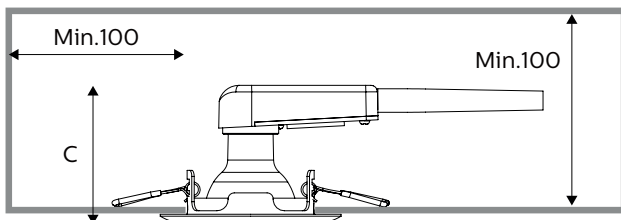

Model name	Product description	Tilt angle (°)	Dimension A*B, C(mm)	Cut Out D(mm)	Weight (kg)
9290046693	Peridot Rec Kit Rd Aj 7W WH	30	Ø90*27, 61	Ø68-75	0.094
9290046530	Peridot Rec Kit Rd Aj 7W BL				
9290046694	Peridot Rec Kit Rd Aj 7W NL				
9290046695	Peridot Rec Kit Sq Aj 7W WH				
9290046696	Peridot Rec Kit Sq Aj 7W BL	30	Ø90*26, 61	Ø68-75	0.104
9290046697	Peridot Rec Kit Sq Aj 7W NL				
9290046698	Peridot Rec Kit Rd 7W WH	n/a	Ø83*31, 63	Ø55-68	0.088
9290046699	Peridot Rec Kit Rd 7W BL				
9290046700	Peridot Rec Kit Rd 7W NL				

Unit: mm