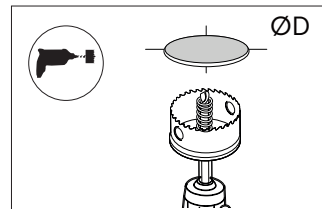

Model name	Product description	Tilt angle (°)	Dimension A*B, C(mm)	Cut Out D(mm)	Weight (kg)
9290046693	Peridot Rec Kit Rd Aj 7W WH	30	Ø90*27, 61	Ø68-75	0.094
9290046530	Peridot Rec Kit Rd Aj 7W BL				
9290046694	Peridot Rec Kit Rd Aj 7W NL				
9290046695	Peridot Rec Kit Sq Aj 7W WH				
9290046696	Peridot Rec Kit Sq Aj 7W BL	30	Ø90*26, 61	Ø68-75	0.104
9290046697	Peridot Rec Kit Sq Aj 7W NL				
9290046698	Peridot Rec Kit Rd 7W WH	n/a	Ø83*31, 63	Ø55-68	0.088
9290046699	Peridot Rec Kit Rd 7W BL				
9290046700	Peridot Rec Kit Rd 7W NL				

Unit: mm