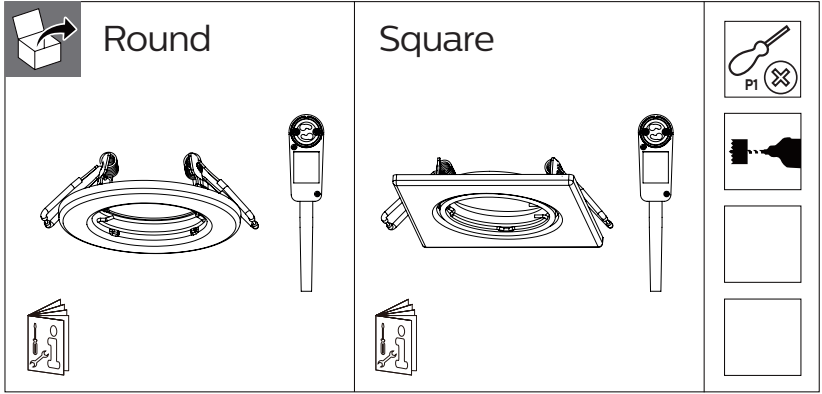

## Peridot Recessed spotlight

### Mounting Instruction

Model name	Product description	Tilt angle (°)	Dimension A*B, C(mm)	Cut Out D(mm)	Weight (kg)
9290046693	Peridot Rec Kit Rd Aj 7W WH	30	Ø90*27, 61	Ø68-75	0.094
9290046530	Peridot Rec Kit Rd Aj 7W BL				
9290046694	Peridot Rec Kit Rd Aj 7W NL				
9290046695	Peridot Rec Kit Sq Aj 7W WH				
9290046696	Peridot Rec Kit Sq Aj 7W BL	30	Ø90*26, 61	Ø68-75	0.104
9290046697	Peridot Rec Kit Sq Aj 7W NL				
9290046698	Peridot Rec Kit Rd 7W WH	n/a	Ø83*31, 63	Ø55-68	0.088
9290046699	Peridot Rec Kit Rd 7W BL				
9290046700	Peridot Rec Kit Rd 7W NL				