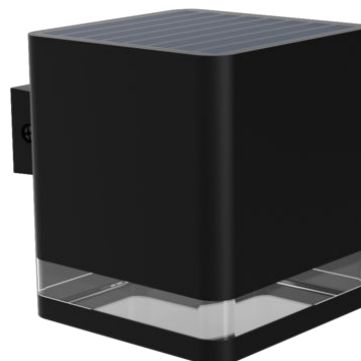

# PHILIPS

Nástěnná svítidla  
Virona, EU,

Solární, do exteriéru

2700 K

Černá

Dusk to Dawn; solární; odolné  
proti vodě

8720169386815

## Solární zahradní světlo pro všechna roční období

Philips Virona je spolehlivé solární svítidlo, které vydrží svítit déle, snižuje spotřebu energie a podporuje udržitelnost.