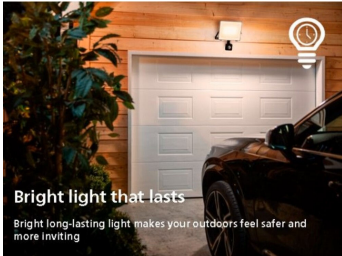

Hlavné prvky

Ultra Efficient Solar

Svietidlá využívajú systém Philips Ultra Efficient Solar, preto na plne nabitú batériu vydržia svietiť až 35 hodín. Poskytnú tak osvetlenie na celú noc, dokonca aj keď je zamračené alebo nepriaznivé počasie.