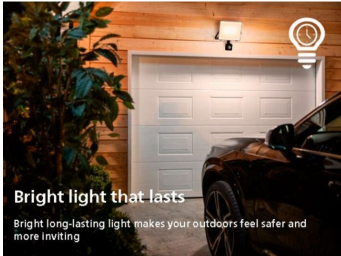

Hlavné prvky

Ultra Efficient Solar

Svietidlá využívajú systém Philips Ultra Efficient Solar, preto na plne nabitú batériu vydržia svietiť až 35 hodín. Poskytnú tak osvetlenie na celú noc, dokonca aj keď je zamračené alebo nepriaznivé počasie.