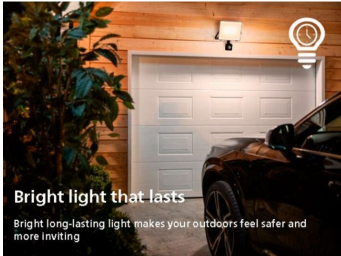

Přednosti

Mimořádně efektivní solární napájení

Tato svítidla využívají systém Philips Ultra Efficient Solar, díky němuž na plně nabitou baterii vydrží svítit jasným světlem až 35 hodin. To stačí na celou noc dokonce i za velmi špatného počasí nebo když je zataženo.