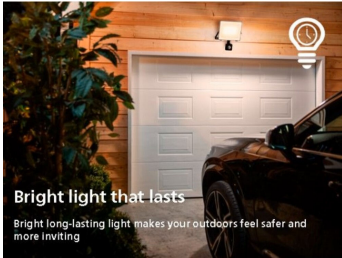

Hlavné prvky

Ultra Efficient Solar

Svietidlá využívajú systém Philips Ultra Efficient Solar, preto na plne nabitú batériu vydržia svietiť až 35 hodín. Poskytnú tak osvetlenie na celú noc, dokonca aj keď je zamračené alebo nepriaznivé počasie.