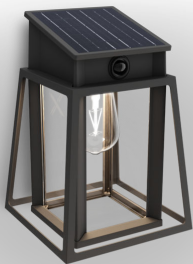

# PHILIPS

Nástěnná svítidla  
Lysin, EU,

UltraEfficient Solar

4000 K

Černá

Dusk to Dawn; senzor; solární;  
odolné proti vodě

8720169361881