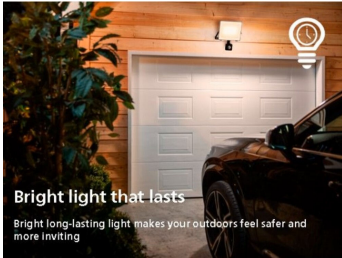

Přednosti

Mimořádně efektivní solární napájení