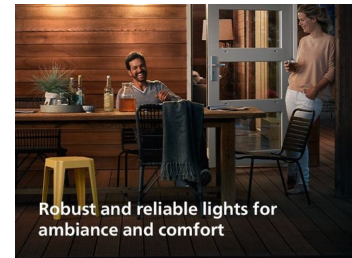

Teplé biele svetlo 2 700 K

Vedeli ste, že rôzne odtiene bieleho svetla zodpovedajú rôznym teplotám farieb meraných v Kelvinoch (K)? Nižšie teploty farieb vyžarujú teplé a útulné biele svetlo, zatiaľ čo vyššie teploty farieb vyžarujú studené a energiou nabíjajúce biele svetlo. Toto svietidlo vyžaruje teplé, relaxačné svetlo s teplotou 2 700 K.