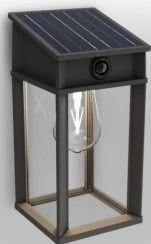

PHILIPS

Nástenné
svietidlá Geri, EÚ,

UltraEfficient Solar

4 000 K

Čierna

Dusk to Dawn, senzor, solárne,
odolné voči vode

8720169361843

Skutočne dlhá životnosť s vymeniteľným svetelným zdrojom a batériami

Philips Geri je spoľahlivé solárne svietidlo, ktoré vydrží dlhšie. Znižuje spotrebu energie a podporuje udržateľnosť. Vďaka vymeniteľnému zdroju svetla a batériám ponúka skutočne dlhú životnosť. Naše vonkajšie svietidlá chráni povrchová úprava PowerShield, preto si dlho zachovávajú krásny vzhľad.