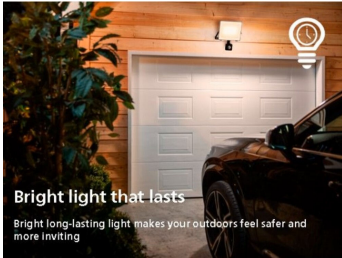

Přednosti

Mimořádně efektivní solární napájení

Tato svítidla využívají systém Philips Ultra Efficient Solar, díky němuž na plně nabitou baterii vydrží svítit jasným světlem až 35 hodin. To stačí na celou noc dokonce i za velmi špatného počasí nebo když je zataženo.