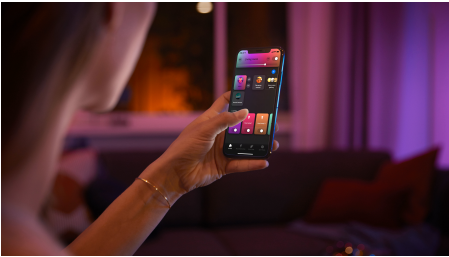

PHILIPS

Jednoduché bodové
svítidlo Fugato

Hue White and Color
Ambiance

Včetně žárovky LED GU10

Ovládání pomocí aplikace přes
Bluetooth

Ovládání pomocí aplikace nebo
hlasem*

Přidáním Hue Bridge získáte
další funkce

50631/31/P7

Snadné a chytré osvětlení

Pomocí svítidla Hue Fugato můžete osvětlit své oblíbené předměty nádherným světelným paprskem. Vyberte si libovolný odstín bílé nebo některou z 16 milionů barev. Osvětlení v jedné místnosti můžete jednoduše ovládat přes Bluetooth, nebo využijte můstek Hue Bridge s komplexní sadou funkcí.

Snadné a chytré osvětlení

- Ovládejte aplikací Bluetooth až 10 světel
- Ovládejte světla hlasem*
- Vytvořte si zážitky šité na míru s barevným chytrým světlem
- Navodte si správnou atmosféru teplým až studným bílým světlem
- Získejte ideální světelná schémata pro vaše každodenní činnosti
- Hue Bridge vám přinese kompletní nabídku funkcí pro chytré osvětlení

Přednosti

Ovládejte aplikací Bluetooth až 10 světel

Aplikace Hue Bluetooth vám umožňuje ovládat chytré osvětlení Hue v jedné místnosti u vás doma. Můžete přidat až deset chytrých světel a ovládat je jednoduchým stisknutím tlačítka na vašem mobilním zařízení.