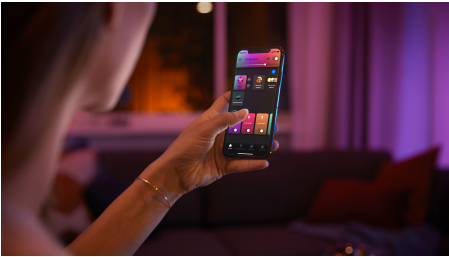

50633/31/P7

Snadné a chytré osvětlení

Svítidlo Hue Fugato vám vytvoří dokonalou atmosféru. Skvěle se hodí pro ambientní a bodové osvětlení v obývacích pokojích a ložnicích. Osvětlení v jedné místnosti můžete jednoduše ovládat přes Bluetooth, nebo využijte můstek Hue Bridge s komplexní sadou funkcí chytrého osvětlení.

Snadné a chytré osvětlení

- Ovládejte aplikací Bluetooth až 10 světel
- Ovládejte světla hlasem*
- Vytvořte si zážitky šité na míru s barevným chytrým světlem
- Navodte si správnou atmosféru teplým až studeným bílým světlem
- Získejte ideální světelná schémata pro vaše každodenní činnosti
- Hue Bridge vám přinese kompletní nabídku funkcí pro chytré osvětlení

Přednosti

Ovládejte aplikací Bluetooth až 10 světel

Aplikace Hue Bluetooth vám umožňuje ovládat chytré osvětlení Hue v jedné místnosti u vás doma. Můžete přidat až deset chytrých světel a ovládat je jednoduchým stisknutím tlačítka na vašem mobilním zařízení.

Vytvořte si zážitky šité na míru s barevným chytrým světlem

Proměňte svůj domov s více než 16 miliony barev a ihned vytvořte správnou atmosféru pro každou událost. Jediným stisknutím tlačítka můžete nastavit slavnostní náladu na večírek, proměnit váš obývací pokoj v kino, vylepšit váš domov s barevnými akcenty a mnohem více.