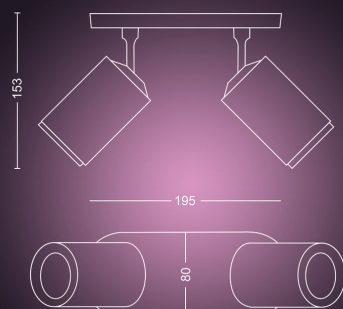

# PHILIPS

Dvojité bodové  
svítidlo Fugato

Hue White and Color  
Ambiance

Včetně žárovky LED GU10

Ovládání pomocí aplikace přes  
Bluetooth

Ovládání pomocí aplikace nebo  
hlasem\*

Přidáním Hue Bridge získáte  
další funkce