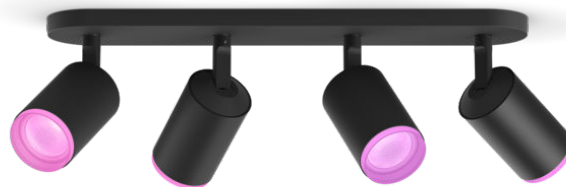

## Čtverité bodové svítidlo Fugato

Hue White and Color  
Ambiance

Včetně žárovky LED GU10

Ovládání pomocí aplikace přes  
Bluetooth

Ovládání pomocí aplikace nebo  
hlasem\*

Přidáním Hue Bridge získáte  
další funkce

## Snadné a chytré osvětlení

Pomocí svítidla Hue Fugato můžete vytvořit nádhernou světelnou scénu. Vyberte si libovolný odstín bílé nebo některou z 16 milionů barev. Skvěle se hodí do obývacích pokojů a ložnic. Osvětlení v jedné místnosti můžete jednoduše ovládat přes Bluetooth, nebo využijte můstek Hue Bridge s komplexní sadou funkcí.