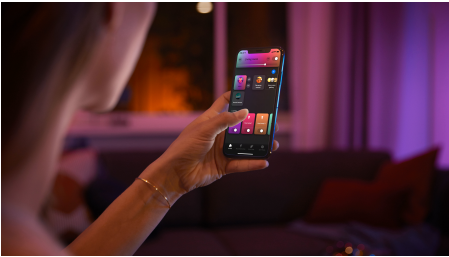

## Snadné a chytré osvětlení

Pomocí svítidla Hue Fugato můžete vytvořit nádhernou světelnou scénu. Vyberte si libovolný odstín bílé nebo některou z 16 milionů barev. Skvěle se hodí do obývacích pokojů a ložnic. Osvětlení v jedné místnosti můžete jednoduše ovládat přes Bluetooth, nebo využijte můstek Hue Bridge s komplexní sadou funkcí.

### Snadné a chytré osvětlení

- Ovládejte aplikací Bluetooth až 10 světel
- Ovládejte světla hlasem\*
- Vytvořte si zážitky šité na míru s barevným chytrým světlem
- Navodte si správnou atmosféru teplým až studeným bílým světlem
- Získejte ideální světelná schémata pro vaše každodenní činnosti
- Hue Bridge vám přinese kompletní nabídku funkcí pro chytré osvětlení

## Ovládejte aplikací Bluetooth až 10 světel

Aplikace Hue Bluetooth vám umožňuje ovládat chytré osvětlení Hue v jedné místnosti u vás doma. Můžete přidat až deset chytrých světel a ovládat je jednoduchým stisknutím tlačítka na vašem mobilním zařízení.