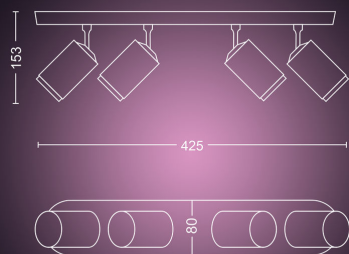

PHILIPS

Čtverité bodové svítidlo Fugato

Hue White and Color
Ambiance

Včetně žárovky LED GU10

Ovládání pomocí aplikace přes
Bluetooth

Ovládání pomocí aplikace nebo
hlasem*

Přidáním Hue Bridge získáte
další funkce

50634/30/P7