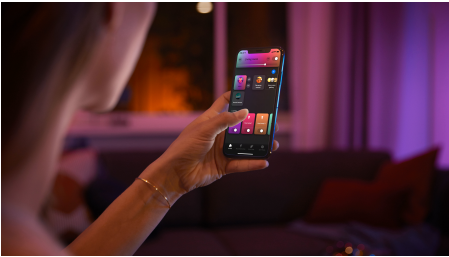

PHILIPS

Dvojité bodové
svítidlo Fugato

Hue White and Color
Ambiance

Včetně žárovky LED GU10

Ovládání pomocí aplikace přes
Bluetooth

Ovládání pomocí aplikace nebo
hlasem*

Přidáním Hue Bridge získáte
další funkce

50632/30/P7

Snadné a chytré osvětlení

Svítidlo Hue Fugato rozzáří váš domov barvami. Skvěle se hodí do obývacích pokojů a ložnic. Ovládáním přes Bluetooth je můžete snadno zapínat, vypínat, stmívat a nastavovat světelné scény, nebo využijte můstek Hue Bridge s komplexní sadou funkcí.

Snadné a chytré osvětlení

- Ovládejte aplikací Bluetooth až 10 světel
- Ovládejte světla hlasem*
- Vytvořte si zážitky šité na míru s barevným chytrým světlem
- Navodte si správnou atmosféru teplým až studeným bílým světlem
- Získejte ideální světelná schémata pro vaše každodenní činnosti
- Hue Bridge vám přinese kompletní nabídku funkcí pro chytré osvětlení

Přednosti

Ovládejte aplikací Bluetooth až 10 světel

Aplikace Hue Bluetooth vám umožňuje ovládat chytré osvětlení Hue v jedné místnosti u vás doma. Můžete přidat až deset chytrých světel a ovládat je jednoduchým stisknutím tlačítka na vašem mobilním zařízení.