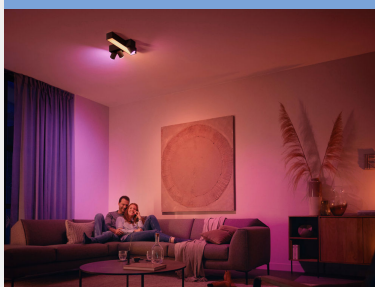

PHILIPS

Třibodové zkřížené
stropní světlo Centris

Hue White and Color
Ambiance

Integrované LED

Ovládání pomocí aplikace přes
Bluetooth

Ovládání pomocí aplikace nebo
hlasem*

Přidáním Hue Bridge získáte
další funkce

50608/30/P7

Snadné a chytré osvětlení

Získejte funkce i atmosféru osvětlení v jediném svítidle. Černé svítidlo Centris tvoří pevné stropní svítidlo a trojice bodových světel, která je možné individuálně nasměřovat. Nastavte jednotlivá světla na některý z milionů dostupných odstínů a získáte skutečně unikátní vzhled.

Neomezené možnosti

- Kombinace funkčního a náladového osvětlení v jednom svítidle

Snadné a chytré osvětlení

- Ovládejte aplikací Bluetooth až 10 světel
- Ovládejte světla hlasem*
- Vytvořte si zážitky šité na míru s barevným chytrým světlem
- Navodte si správnou atmosféru teplým až studeným bílým světlem
- Získejte ideální světelná schémata pro vaše každodenní činnosti
- Hue Bridge vám přinese kompletní nabídku funkcí pro chytré osvětlení

Přednosti

Kombinace funkčního a náladového osvětlení v jednom svítidle

Philips Hue Centris spojuje funkčnost s estetikou. Stropní svítidlo kombinuje centrální zdroj s bodovými světly, jež lze individuálně naklánět do různých částí místnosti. Centris můžete nastavit do některé z milionu barev nebo kteréhokoli odstínu teplé či studené bílé, případně můžete nastavit pro každý zdroj vlastní individuální odstín.