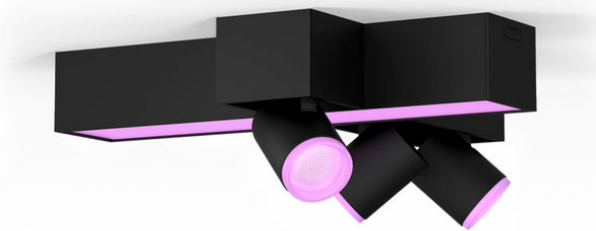

PHILIPS

Třibodové zkřížené
stropní světlo Centris

Hue White and Color
Ambiance

Integrované LED

Ovládání pomocí aplikace přes
Bluetooth

Ovládání pomocí aplikace nebo
hlasem*

Přidáním Hue Bridge získáte
další funkce

50608/30/P7

Snadné a chytré osvětlení

Získejte funkce i atmosféru osvětlení v jediném svítidle. Černé svítidlo Centris tvoří pevné stropní svítidlo a trojice bodových světel, která je možné individuálně nasměřovat. Nastavte jednotlivá světla na některý z milionů dostupných odstínů a získáte skutečně unikátní vzhled.

Přednosti

Kombinace funkčního a náladového osvětlení v jednom svítidle

Philips Hue Centris spojuje funkčnost s estetikou. Stropní svítidlo kombinuje centrální zdroj s bodovými světly, jež lze individuálně naklánět do různých částí místnosti. Centris můžete nastavit do některé z milionu barev nebo kteréhokoli odstínu teplé či studené bílé, případně můžete nastavit pro každý zdroj vlastní individuální odstín.