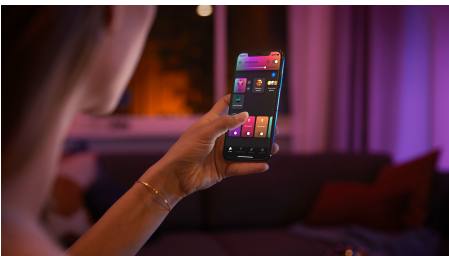

50608/30/P7

Snadné a chytré osvětlení

Získejte funkce i atmosféru osvětlení v jediném svítidle. Černé svítidlo Centris tvoří pevné stropní svítidlo a trojice bodových světel, která je možné individuálně nasměřovat. Nastavte jednotlivá světla na některý z milionů dostupných odstínů a získáte skutečně unikátní vzhled.

Neomezené možnosti

- Kombinace funkčního a náladového osvětlení v jednom svítidle

Snadné a chytré osvětlení

- Ovládejte aplikací Bluetooth až 10 světel
- Ovládejte světla hlasem*
- Vytvořte si zážitky šité na míru s barevným chytrým světlem
- Navodte si správnou atmosféru teplým až studeným bílým světlem
- Získejte ideální světelná schémata pro vaše každodenní činnosti
- Hue Bridge vám přinese kompletní nabídku funkcí pro chytré osvětlení

Přednosti

Kombinace funkčního a náladového osvětlení v jednom svítidle

Philips Hue Centris spojuje funkčnost s estetikou. Stropní svítidlo kombinuje centrální zdroj s bodovými světly, jež lze individuálně naklánět do různých částí místnosti. Centris můžete nastavit do některé z milionu barev nebo kteréhokoli odstínu teplé či studené bílé, případně můžete nastavit pro každý zdroj vlastní individuální odstín.

Ovládejte aplikací Bluetooth až 10 světel

Aplikace Hue Bluetooth vám umožňuje ovládat chytré osvětlení Hue v jedné místnosti u vás doma. Můžete přidat až deset chytrých světel a ovládat je jednoduchým stisknutím tlačítka na vašem mobilním zařízení.