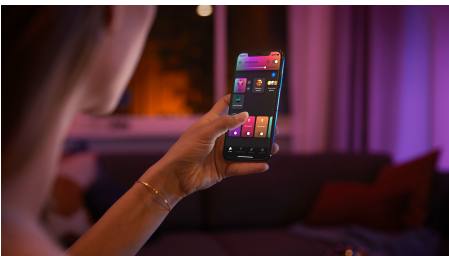

Snadné a chytré osvětlení

Získejte funkce i atmosféru osvětlení v jediném svítidle. Bílé svítidlo Centris tvoří pevné stropní svítidlo a čtveřice bodových světel, která je možné individuálně nasměrovat. Nastavte jednotlivá světla na některý z milionů dostupných odstínů a získáte skutečně unikátní vzhled.

Neomezené možnosti

- Kombinace funkčního a náladového osvětlení v jednom svítidle

Snadné a chytré osvětlení

- Ovládejte aplikací Bluetooth až 10 světel
- Ovládejte světla hlasem*
- Vytvořte si zážitky šité na míru s barevným chytrým světlem
- Navodte si správnou atmosféru teplým až studeným bílým světlem
- Získejte ideální světelná schémata pro vaše každodenní činnosti
- Hue Bridge vám přinese kompletní nabídku funkcí pro chytré osvětlení

Přednosti

Kombinace funkčního a náladového osvětlení v jednom svítidle

Philips Hue Centris spojuje funkčnost s estetikou. Stropní svítidlo kombinuje centrální zdroj s bodovými světly, jež lze individuálně naklánět do různých částí místnosti. Centris můžete nastavit do některé z milionu barev nebo kteréhokoli odstínu teplé či studené bílé, případně můžete nastavit pro každý zdroj vlastní individuální odstín.

Ovládejte aplikací Bluetooth až 10 světel

Aplikace Hue Bluetooth vám umožňuje ovládat chytré osvětlení Hue v jedné místnosti u vás doma. Můžete přidat až deset chytrých světel a ovládat je jednoduchým stisknutím tlačítka na vašem mobilním zařízení.