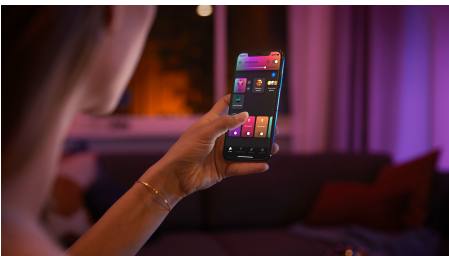

Snadné a chytré osvětlení

Získejte funkce i atmosféru osvětlení v jediném svítidle. Černé svítidlo Centris tvoří pevné stropní svítidlo a čtveřice bodových světel, která je možné individuálně nasměrovat. Nastavte jednotlivá světla na některý z milionů dostupných odstínů a získáte skutečně unikátní vzhled.

Neomezené možnosti

- Kombinace funkčního a náladového osvětlení v jednom svítidle

Snadné a chytré osvětlení

- Ovládejte aplikací Bluetooth až 10 světel
- Ovládejte světla hlasem*
- Vytvořte si zážitky šité na míru s barevným chytrým světlem
- Navodte si správnou atmosféru teplým až studeným bílým světlem
- Získejte ideální světelná schémata pro vaše každodenní činnosti
- Hue Bridge vám přinese kompletní nabídku funkcí pro chytré osvětlení

Přednosti

Kombinace funkčního a náladového osvětlení v jednom svítidle

Philips Hue Centris spojuje funkčnost s estetikou. Stropní svítidlo kombinuje centrální zdroj s bodovými světly, jež lze individuálně naklánět do různých částí místnosti. Centris můžete nastavit do některé z milionu barev nebo kteréhokoli odstínu teplé či studené bílé, případně můžete nastavit pro každý zdroj vlastní individuální odstín.

Ovládejte aplikací Bluetooth až 10 světel

Aplikace Hue Bluetooth vám umožňuje ovládat chytré osvětlení Hue v jedné místnosti u vás doma. Můžete přidat až deset chytrých světel a ovládat je jednoduchým stisknutím tlačítka na vašem mobilním zařízení.