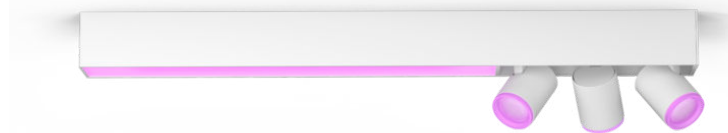

PHILIPS

3bodové stropní světlo Centris

Hue White and Color Ambiance

Integrované LED

Ovládání pomocí aplikace přes Bluetooth

Ovládání pomocí aplikace nebo hlasem*

Přidáním Hue Bridge získáte další funkce

50609/31/P7

Snadné a chytré osvětlení

Získejte funkce i atmosféru osvětlení v jediném svítidle. Bílé svítidlo Centris tvoří pevné stropní svítidlo a trojice bodových světel, která je možné individuálně nasměrovat. Nastavte jednotlivá světla na některý z milionů dostupných odstínů a získáte skutečně unikátní vzhled.

Přednosti

Kombinace funkčního a náladového osvětlení v jednom svítidle

Philips Hue Centris spojuje funkčnost s estetikou. Stropní svítidlo kombinuje centrální zdroj s bodovými světly, jež lze individuálně naklánět do různých částí místnosti. Centris můžete nastavit do některé z milionu barev nebo kteréhokoli odstínu teplé či studené bílé, případně můžete nastavit pro každý zdroj vlastní individuální odstín.