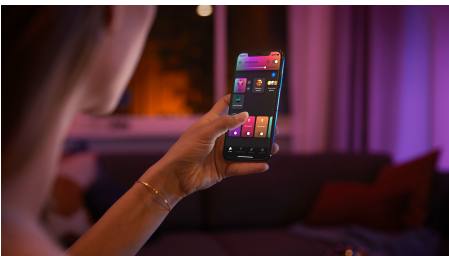

Snadné a chytré osvětlení

Získejte funkce i atmosféru osvětlení v jediném svítidle. Bílé svítidlo Centris tvoří pevné stropní svítidlo a trojice bodových světel, která je možné individuálně nasměrovat. Nastavte jednotlivá světla na některý z milionů dostupných odstínů a získáte skutečně unikátní vzhled.

Neomezené možnosti

- Kombinace funkčního a náladového osvětlení v jednom svítidle

Snadné a chytré osvětlení

- Ovládejte aplikací Bluetooth až 10 světel
- Ovládejte světla hlasem*
- Vytvořte si zážitky šité na míru s barevným chytrým světlem
- Navodte si správnou atmosféru teplým až studeným bílým světlem
- Získejte ideální světelná schémata pro vaše každodenní činnosti
- Hue Bridge vám přinese kompletní nabídku funkcí pro chytré osvětlení

Přednosti

Kombinace funkčního a náladového osvětlení v jednom svítidle

Philips Hue Centris spojuje funkčnost s estetikou. Stropní svítidlo kombinuje centrální zdroj s bodovými světly, jež lze individuálně naklánět do různých částí místnosti. Centris můžete nastavit do některé z milionu barev nebo kteréhokoli odstínu teplé či studené bílé, případně můžete nastavit pro každý zdroj vlastní individuální odstín.

Ovládejte aplikací Bluetooth až 10 světel

Aplikace Hue Bluetooth vám umožňuje ovládat chytré osvětlení Hue v jedné místnosti u vás doma. Můžete přidat až deset chytrých světel a ovládat je jednoduchým stisknutím tlačítka na vašem mobilním zařízení.