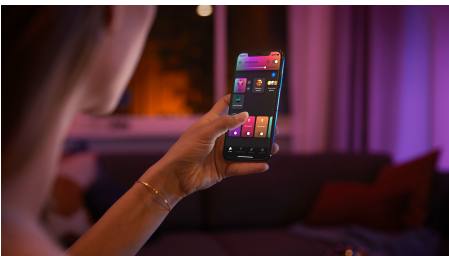

# Snadné a chytré osvětlení

Získejte funkce i atmosféru osvětlení v jediném svítidle. Černé svítidlo Centris tvoří pevné stropní svítidlo a trojice bodových světel, která je možné individuálně nasměrovat. Nastavte jednotlivá světla na některý z milionů dostupných odstínů a získáte skutečně unikátní vzhled.

### Snadné a chytré osvětlení

- Ovládejte aplikací Bluetooth až 10 světel
- Ovládejte světla hlasem\*
- Vytvořte si zážitky šité na míru s barevným chytrým světlem
- Navodte si správnou atmosféru teplým až studeným bílým světlem
- Získejte ideální světelná schémata pro vaše každodenní činnosti
- Hue Bridge vám přinese kompletní nabídku funkcí pro chytré osvětlení

## Kombinace funkčního a náladového osvětlení v jednom svítidle

Philips Hue Centris spojuje funkčnost s estetikou. Stropní svítidlo kombinuje centrální zdroj s bodovými světly, jež lze individuálně naklánět do různých částí místnosti. Centris můžete nastavit do některé z milionu barev nebo kteréhokoli odstínu teplé či studené bílé, případně můžete nastavit pro každý zdroj vlastní individuální odstín.

## Ovládejte aplikací Bluetooth až 10 světel

Aplikace Hue Bluetooth vám umožňuje ovládat chytré osvětlení Hue v jedné místnosti u vás doma. Můžete přidat až deset chytrých světel a ovládat je jednoduchým stisknutím tlačítka na vašem mobilním zařízení.