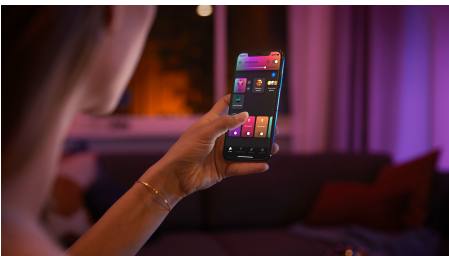

## Snadné a chytré osvětlení

Získejte funkční i scénické osvětlení v jediném produktu. Bílé svítidlo Centris tvoří pevné stropní svítidlo a dvojice bodových světel, která lze individuálně nasměrovat. Nastavte jednotlivá světla tohoto svítidla na některý z milionů odstínů a získáte skutečně unikátní vzhled.

### Snadné a chytré osvětlení

- Ovládejte aplikací Bluetooth až 10 světel
- Ovládejte světla hlasem\*
- Vytvořte si zážitky šité na míru s barevným chytrým světlem
- Navodte si správnou atmosféru teplým až studeným bílým světlem
- Získejte ideální světelná schémata pro vaše každodenní činnosti
- Hue Bridge vám přinese kompletní nabídku funkcí pro chytré osvětlení

## Kombinace funkčního a náladového osvětlení v jednom svítidle

Philips Hue Centris spojuje funkčnost s estetikou. Stropní svítidlo kombinuje centrální zdroj s bodovými světly, jež lze individuálně naklánět do různých částí místnosti. Centris můžete nastavit do některé z milionu barev nebo kteréhokoli odstínu teplé či studené bílé, případně můžete nastavit pro každý zdroj vlastní individuální odstín.

## Ovládejte aplikací Bluetooth až 10 světel

Aplikace Hue Bluetooth vám umožňuje ovládat chytré osvětlení Hue v jedné místnosti u vás doma. Můžete přidat až deset chytrých světel a ovládat je jednoduchým stisknutím tlačítka na vašem mobilním zařízení.