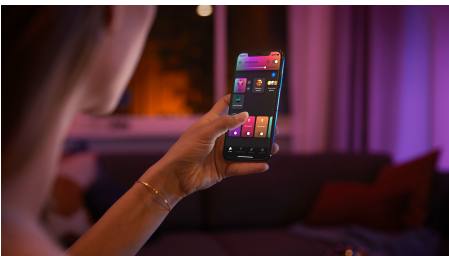

50610/30/P7

Snadné a chytré osvětlení

Získejte funkce i atmosféru osvětlení v jediném svítidle. Černé svítidlo Centris tvoří pevné stropní svítidlo a dvojice bodových světel, která je možné individuálně nasměřovat. Nastavte jednotlivá světla na některý z milionů dostupných odstínů a získáte skutečně unikátní vzhled.

Neomezené možnosti

- Kombinace funkčního a náladového osvětlení v jednom svítidle

Snadné a chytré osvětlení

- Ovládejte aplikací Bluetooth až 10 světel
- Ovládejte světla hlasem*
- Vytvořte si zážitky šité na míru s barevným chytrým světlem
- Navodte si správnou atmosféru teplým až studeným bílým světlem
- Získejte ideální světelná schémata pro vaše každodenní činnosti
- Hue Bridge vám přinese kompletní nabídku funkcí pro chytré osvětlení

Přednosti

Kombinace funkčního a náladového osvětlení v jednom svítidle

Philips Hue Centris spojuje funkčnost s estetikou. Stropní svítidlo kombinuje centrální zdroj s bodovými světly, jež lze individuálně naklánět do různých částí místnosti. Centris můžete nastavit do některé z milionu barev nebo kteréhokoli odstínu teplé či studené bílé, případně můžete nastavit pro každý zdroj vlastní individuální odstín.

Ovládejte aplikací Bluetooth až 10 světel

Aplikace Hue Bluetooth vám umožňuje ovládat chytré osvětlení Hue v jedné místnosti u vás doma. Můžete přidat až deset chytrých světel a ovládat je jednoduchým stisknutím tlačítka na vašem mobilním zařízení.