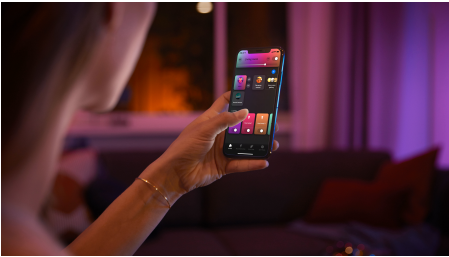

50621/31/P7

Snadné a chytré osvětlení

Pomocí svítidla Hue Argenta můžete osvětlit své oblíbené předměty nádherným světelným paprskem. Vyberte si libovolný odstín bílé nebo některou z 16 milionů barev. Osvětlení v jedné místnosti můžete jednoduše ovládat přes Bluetooth, nebo využijte můstek Hue Bridge s komplexní sadou funkcí.

Snadné a chytré osvětlení

- Ovládejte aplikací Bluetooth až 10 světel
- Ovládejte světla hlasem*
- Vytvořte si zážitky šité na míru s barevným chytrým světlem
- Navodte si správnou atmosféru teplým až studeným bílým světlem
- Získejte ideální světelná schémata pro vaše každodenní činnosti
- Hue Bridge vám přinese kompletní nabídku funkcí pro chytré osvětlení

Přednosti

Ovládejte aplikací Bluetooth až 10 světel

Aplikace Hue Bluetooth vám umožňuje ovládat chytré osvětlení Hue v jedné místnosti u vás doma. Můžete přidat až deset chytrých světel a ovládat je jednoduchým stisknutím tlačítka na vašem mobilním zařízení.

Vytvořte si zážitky šité na míru s barevným chytrým světlem

Proměňte svůj domov s více než 16 miliony barev a ihned vytvořte správnou atmosféru pro každou událost. Jediným stisknutím tlačítka můžete nastavit slavnostní náladu na večírek, proměnit váš obývací pokoj v kino, vylepšit váš domov s barevnými akcenty a mnohem více.