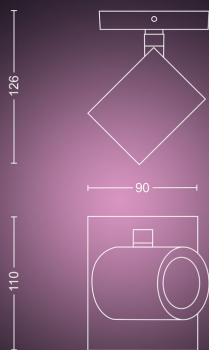

PHILIPS

Jednoduché bodové
svítidlo Argenta

Hue White and Color
Ambiance

Včetně žárovky LED GU10

Ovládání pomocí aplikace přes
Bluetooth

Ovládání pomocí aplikace nebo
hlasem*

Přidáním Hue Bridge získáte
další funkce

50621/31/P7