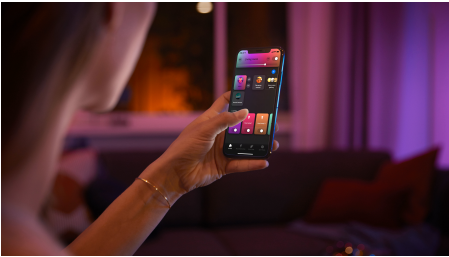

50623/31/P7

Snadné a chytré osvětlení

Svítidlo Hue Argenta vám vytvoří dokonalou atmosféru. Skvěle se hodí pro ambientní a bodové osvětlení v obývacích pokojích a ložnicích. Osvětlení v jedné místnosti můžete jednoduše ovládat přes Bluetooth, nebo využijte můstek Hue Bridge s komplexní sadou funkcí chytrého osvětlení.

Snadné a chytré osvětlení

- Ovládejte aplikací Bluetooth až 10 světel
- Ovládejte světla hlasem*
- Vytvořte si zážitky šité na míru s barevným chytrým světlem
- Navodte si správnou atmosféru teplým až studeným bílým světlem
- Získejte ideální světelná schémata pro vaše každodenní činnosti
- Hue Bridge vám přinese kompletní nabídku funkcí pro chytré osvětlení

Přednosti

Ovládejte aplikací Bluetooth až 10 světel

Aplikace Hue Bluetooth vám umožňuje ovládat chytré osvětlení Hue v jedné místnosti u vás doma. Můžete přidat až deset chytrých světel a ovládat je jednoduchým stisknutím tlačítka na vašem mobilním zařízení.

Vytvořte si zážitky šité na míru s barevným chytrým světlem

Proměňte svůj domov s více než 16 miliony barev a ihned vytvořte správnou atmosféru pro každou událost. Jediným stisknutím tlačítka můžete nastavit slavnostní náladu na večírek, proměnit váš obývací pokoj v kino, vylepšit váš domov s barevnými akcenty a mnohem více.