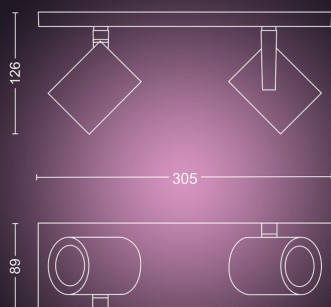

PHILIPS

Dvojité bodové svítidlo Argenta

Hue White and Color
Ambiance

Včetně žárovky LED GU10

Ovládání pomocí aplikace přes
Bluetooth

Ovládání pomocí aplikace nebo
hlasem*

Přidáním Hue Bridge získáte
další funkce

50622/31/P7