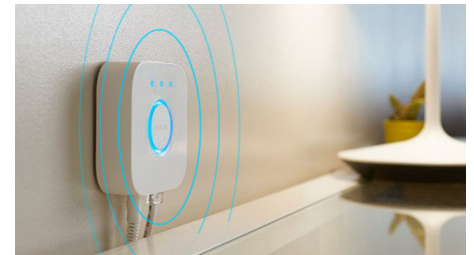

Hue Bridge vám přinese kompletní nabídku funkcí pro chytré osvětlení

Pořídte si ke svým chytrým světlům Hue Bridge (prodává se samostatně). Vychutnejte si kompletní nabídku funkcí řady Philips Hue. Hue Bridge vám umožní přidat až 50 chytrých světel, která můžete u sebe doma ovládat. Pokud chcete celou konfiguraci chytrého domácího osvětlení automatizovat, vytvořte si rutiny. Ovládejte světla, i když právě nejste doma, a pořídte si k nim i další příslušenství, jako jsou senzory pohybu nebo chytré spínače.