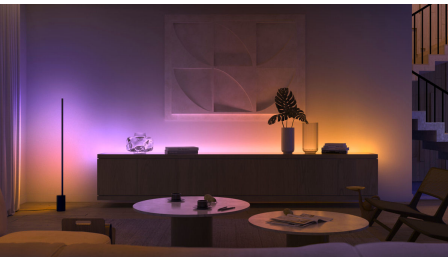

Vytvořte si zážitky šité na míru s barevným chytrým světlem

Proměňte svůj domov s více než 16 miliony barev a ihned vytvořte správnou atmosféru pro každou událost. Jediným stisknutím tlačítka můžete nastavit slavnostní náladu na večírek, proměnit váš obývací pokoj v kino, vylepšit váš domov s barevnými akcenty a mnohem více.