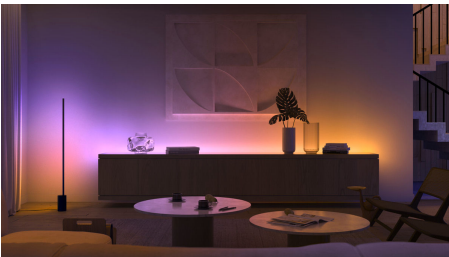

## Vytvořte si zážitky šité na míru s barevným chytrým světlem

Proměňte svůj domov s více než 16 miliony barev a ihned vytvořte správnou atmosféru pro každou událost. Jediným stisknutím tlačítka můžete nastavit slavnostní náladu na večírek, proměnit váš obývací pokoj v kino, vylepšit váš domov s barevnými akcenty a mnohem více.