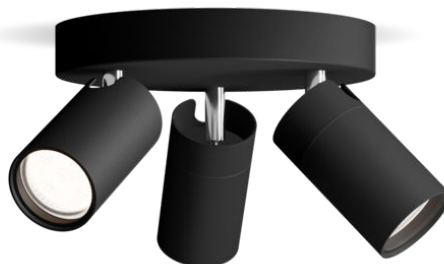

PHILIPS

Stropní/nástěnné
bodové svítidlo Idris, 3x

Stropní / nástěnná bodová
svítidla

Bez žárovky

Černá

ClickFix; odolné proti vodě

8720169299054

Stylové svítidlo jako stvořené pro vaši koupelnu

Pořídte si toto praktické bodové svítidlo Philips k sobě domů. Vyberte si takovou žárovku Philips GU10 LED, která bude ladit se stylem vašich bodových svítidel a během své dlouhé životnosti vám zajistí kvalitní osvětlení. Toto stylové svítidlo má krytí proti vlhkosti IP44, díky němuž se bude dobře hodit do koupelny.

Snadné použití

- Nastavitelné bodové světlo
- Žárovka není součástí balení

Snadná instalace

- Snadná montáž s uchycením ClickFix

Jednoduše zážitek

- Svítidlo je vhodné umístit na stěnu nebo strop a pomůže vám upravit si místnost přesně podle vašich představ.

Snadná montáž s uchycením ClickFix

Bodové světlo si dokážete sami snadno připevnit. Díky uchycení ClickFix to zvládnete sami bez pomoci. Držák jednoduše připevníte ke stropu, zapojte vodiče, a pak jedním pohybem svítidlo zaklapnete na místo.