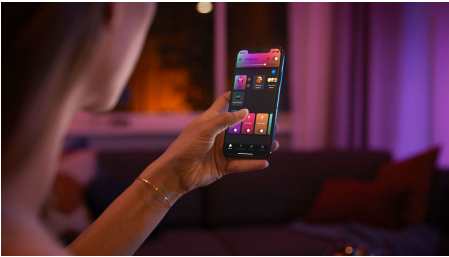

Jednoduše inteligentní osvětlení

Svítidlo Datura se dá popsat jediným slovem – nádhera. Spojení dvou světelných zdrojů podporujících barevné světlo (přičemž každý se dá ovládat zvlášť) dokáže vykouzlit jedinečné pestrobarevné světelné efekty.

Snadné a chytré osvětlení

- Ovládejte aplikací Bluetooth až 10 světel
- Ovládejte světla hlasem*
- Vytvořte si zážitky šité na míru s barevným chytrým světlem
- Navodte si správnou atmosféru jemným bílým světlem
- Získejte ideální světelná schémata pro vaše každodenní činnosti
- Hue Bridge vám nabídne kompletní nabídku funkcí pro chytré osvětlení

Přednosti

Ovládejte aplikací Bluetooth až 10 světel

Aplikace Hue Bluetooth vám umožňuje ovládat chytré osvětlení Hue v jedné místnosti u vás doma. Můžete přidat až deset chytrých světel a ovládat je jednoduchým stisknutím tlačítka na vašem mobilním zařízení.

Vytvořte si zážitky šité na míru s barevným chytrým světlem

Proměňte svůj domov s více než 16 miliony barev a ihned vytvořte správnou atmosféru pro každou událost. Jediným stisknutím tlačítka můžete nastavit slavnostní náladu na večírek, proměnit váš obývací pokoj v kino, vylepšit váš domov s barevnými akcenty a mnohem více.