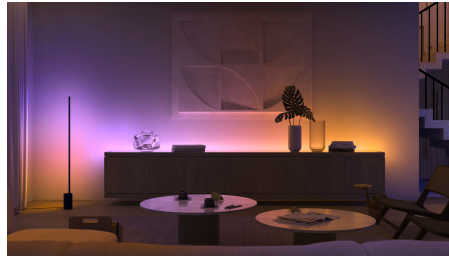

Přednosti

Ovládejte aplikací Bluetooth až 10 světel

Aplikace Hue Bluetooth vám umožňuje ovládat chytré osvětlení Hue v jedné místnosti u vás doma. Můžete přidat až deset chytrých světel a ovládat je jednoduchým stisknutím tlačítka na vašem mobilním zařízení.

Vytvořte si zážitky šité na míru s barevným chytrým světlem

Proměňte svůj domov s více než 16 miliony barev a ihned vytvořte správnou atmosféru pro každou událost. Jediným stisknutím tlačítka můžete nastavit slavnostní náladu na večírek, proměnit váš obývací pokoj v kino, vylepšit váš domov s barevnými akcenty a mnohem více.