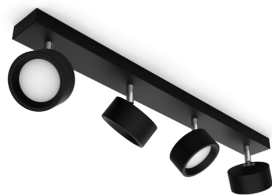

PHILIPS

Vestavné bodové světlo

Vestavné bodové svítidlo LED

Bracia

Černá

Bodové světlo

8720169174887

Stylová LED bodová světla jasně osvětlí libovolný pokoj vaší domácnosti.

Řada LED bodových světel Bracia je určena k osvětlení domácnosti teplým bílým světlem. Nadčasové provedení a kvalita společnosti Philips představuje dokonalé řešení, které vydrží po mnoho let. Nastavitelná hlava a široký vyzařovací úhel zajistí velkorysé osvětlení každé místnosti, ať už jde o obývací pokoj nebo chodbu. Bodová světla Bracia jsou perfektní také pro osvětlení kuchyňských pracovních ploch nebo jiných míst, kde potřebujete dostatek jasného světla.