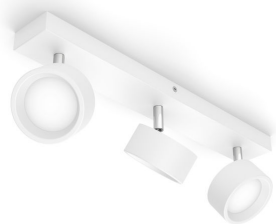

PHILIPS

Vestavné bodové světlo

Vestavné bodové svítidlo LED

Bracia

Bílá

Bodové světlo

8720169174788

Stylová LED bodová světla jasně osvětlí libovolný pokoj vaší domácnosti.

Řada LED bodových světel Bracia je určena k osvětlení domácnosti teplým bílým světlem. Nadčasové provedení a kvalita společnosti Philips představuje dokonalé řešení, které vydrží po mnoho let. Nastavitelná hlava a široký vyzařovací úhel zajistí velkorysé osvětlení každé místnosti, ať už jde o obývací pokoj nebo chodbu. Bodová světla Bracia jsou perfektní také pro osvětlení kuchyňských pracovních ploch nebo jiných míst, kde potřebujete dostatek jasného světla.

Specifikace

Design a provedení

- Barva: White
- Materiál: kov

Obsahuje funkce/příslušenství navíc

- 5letá záruka na modul LED: Ano
- Nastavitelné bodové světlo: Ano
- Upevnění click!FIX: Ano
- Integrované LED: Ano
- Hřejivé bílé světlo: Ano
- Střední díl: Ano

Charakteristika světla

- Index podání barev (CRI): 80

Různé

- Speciálně navrženo pro: Obývací pokoj a ložnice
- Styl: Moderní
- Typ: Vestavěné bodové svítidlo

Rozměry a hmotnost výrobku

- Čistá hmotnost: 0,63 kg
- Výška: 12,5 cm
- Délka: 43 cm
- Šířka: 8 cm