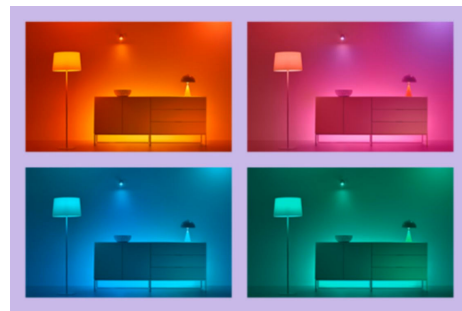

Stolní lampy Gradient

Světelné lampy Wiz Gradient (2 v balení) vnesou k vám domů dynamické osvětlení. Užijte si technologii RGBIC pro vícebarevné zobrazení světla. Lampy se dají umístit vodorovně, svisle nebo za televizor, abyste si vytvořili dokonalou atmosféru. Přednastavené režimy vám umožňují přepínat mezi dynamickými, statickými nebo přizpůsobitelnými režimy osvětlení. Můžete dokonce nechat světla pulzovat do rytmu hudby nebo je synchronizovat s televizní obrazovkou (je potřeba HDMI Sync Box).

Používejte je, jak a kde chcete

Světelné lišty Gradient můžete umístit vodorovně nebo svisle na televizní skříň či stůl nebo je můžete pomocí magnetických držáků připevnit za televizi nebo monitor. Dají se otáčet o 100°, takže můžete světelnými efekty prozářít celou místnost a vytvořit dokonalou atmosféru.

Miliony barev a měnící se světelné režimy vám zpříjemní den

Vyberte si libovolnou barvu světla, která se vám líbí, nebo prostě využijte dynamický režim, který jsme vám připravili. Například režimy Ohniště nebo Oceán dokážou navodit úžasnou atmosféru, která vám zvedne náladu.