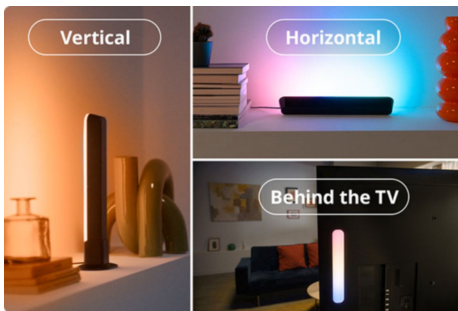

Stolní lampy Gradient

Světelné lampy Wiz Gradient (2 v balení) vnesou k vám domů dynamické osvětlení. Užijte si technologii RGBIC pro vícebarevné zobrazení světla. Lampy se dají umístit vodorovně, svisle nebo za televizor, abyste si vytvořili dokonalou atmosféru. Přednastavené režimy vám umožňují přepínat mezi dynamickými, statickými nebo přizpůsobitelnými režimy osvětlení. Můžete dokonce nechat světla pulzovat do rytmu hudby nebo je synchronizovat s televizní obrazovkou (je potřeba HDMI Sync Box).

Používejte je, jak a kde chcete

Světelné lišty Gradient můžete umístit vodorovně nebo svisle na televizní skříň či stůl nebo je můžete pomocí magnetických držáků připevnit za televizi nebo monitor. Dají se otáčet o 100°, takže můžete světelnými efekty prozářít celou místnost a vytvořit dokonalou atmosféru.

Miliony barev a měnící se světelné režimy vám zpříjemní den

Vyberte si libovolnou barvu světla, která se vám líbí, nebo prostě využijte dynamický režim, který jsme vám připravili. Například režimy Ohniště nebo Oceán dokážou navodit úžasnou atmosféru, která vám zvedne náladu.

Působivé prostorové osvětlení

Synchronizujte si světla s hudbou a videem pomocí HDMI sync boxu a užijte si dokonalou zábavu. Funkce Sync je ideální pro filmy a hraní her, protože dokáže navodit strhující atmosféru jako v kině.