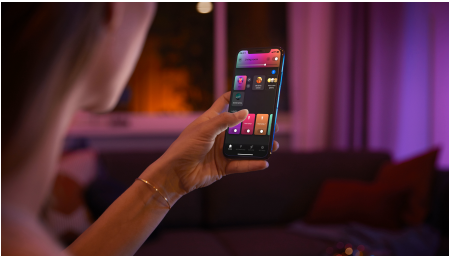

Neomezené možnosti

- Ideální velikost i pro nejmenší objímky

Snadné a chytré osvětlení

- Ovládejte aplikací Bluetooth až 10 světel
- Ovládejte světla hlasem*
- Vytvořte si zážitky šité na míru s barevným chytrým světlem
- Hue Bridge vám nabídne kompletní nabídku funkcí pro chytré osvětlení

Ovládejte aplikací Bluetooth až 10 světel

Aplikace Hue Bluetooth vám umožňuje ovládat chytré osvětlení Hue v jedné místnosti u vás doma. Můžete přidat až deset chytrých světel a ovládat je jednoduchým stisknutím tlačítka na vašem mobilním zařízení.

Vytvořte si zážitky šité na míru s barevným chytrým světlem

Proměňte svůj domov s více než 16 miliony barev a ihned vytvořte správnou atmosféru pro každou událost. Jediným stisknutím tlačítka můžete nastavit slavnostní náladu na večírek, proměnit váš obývací pokoj v kino, vylepšit váš domov s barevnými akcenty a mnohem více.