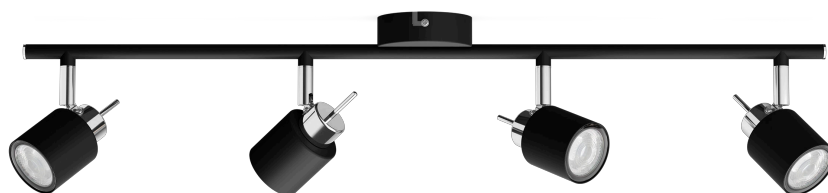

PHILIPS

Vestavné bodové
svítidlo

Vestavné bodové svítidlo

Meranti

Černá

8719514465435

Důraz na styl

Zakomponujte toto praktické bodové svítidlo Philips do svého domova. Zvolte si LED žárovku Philips s patičí GU10, která bude odpovídat stylu vašeho bodového svítidla a zajistí vám světlo s dlouhou životností.

Zvláštní vlastnosti

- Nastavitelné bodové světlo

Špičkový design pro optimální světelný efekt

- Kvalitní materiál s dlouhou životností

Přednosti

Nastavitelné bodové světlo

Namiřte světlo požadovaným směrem jednoduchým nastavením, otočením nebo nakloněním bodové hlavy lampy.

Vysoce kvalitní materiály

Toto bodové svítidlo je vyrobeno z trvanlivých a vysoce kvalitních materiálů s prémiovou povrchovou úpravou. Díky tomu je výrobek pevný a trvanlivý, má dlouhou životnost a bude osvětlovat váš domov po dlouhá léta.

Specifikace

Design a provedení

- Barva: černá
- Materiál: kov

Obsahuje funkce/příslušenství navíc

- Nastavitelné bodové světlo: Ne
- Upevnění click!FIX: Ano
- Efekt rozptýleného světla: Ne
- Materiál nejvyšší kvality: Ano
- Střední díl: Ne