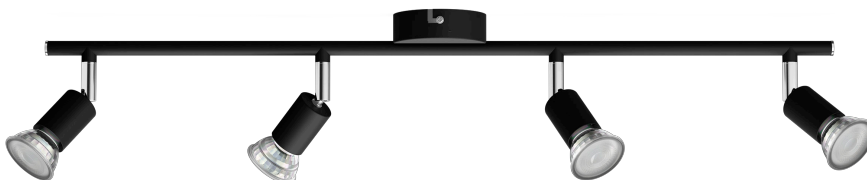

# PHILIPS

Vestavné bodové  
svítidlo

Vestavné bodové svítidlo

Limbali

Černá

8719514465275

## Důraz na styl

Zakomponujte toto praktické bodové svítidlo Philips do svého domova. Zvolte si LED žárovku Philips s patičí GU10, která bude odpovídat stylu vašeho bodového svítidla a zajistí vám světlo s dlouhou životností.

### Zvláštní vlastnosti

- Nastavitelné bodové světlo

## Nastavitelné bodové světlo

Namiřte světlo požadovaným směrem jednoduchým nastavením, otočením nebo nakloněním bodové hlavy lampy.