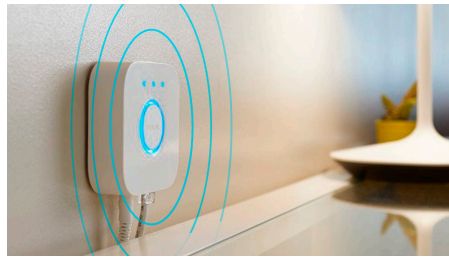

Hue Bridge vám přinese kompletní nabídku funkcí pro chytré osvětlení

Pořídte si ke svým chytrým světlům Hue Bridge (prodává se samostatně). Vychutnejte si kompletní nabídku funkcí řady Philips Hue. Hue Bridge vám umožní přidat až 50 chytrých světel, která můžete u sebe doma ovládat. Pokud chcete celou konfiguraci chytrého domácího osvětlení automatizovat, vytvořte si rutiny. Ovládejte světla, i když právě nejste doma, a pořídte si k nim i další příslušenství, jako jsou senzory pohybu nebo chytré spínače.