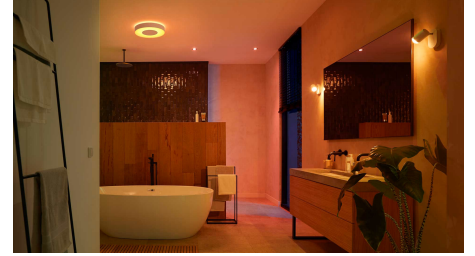

## Vytvořte si zážitky šité na míru s barevným chytrým osvětlením

Proměňte svou koupelnu miliony barev světla. Okamžitě si navodíte jedinečnou atmosféru. Stačí se dotknout tlačítka a můžete si hovět ve vaně obklopení uklidňující růžovou září, nebo koupelnu naopak prozářit energickou fialovou, když se potřebujete nabudit na noční akci s přáteli.