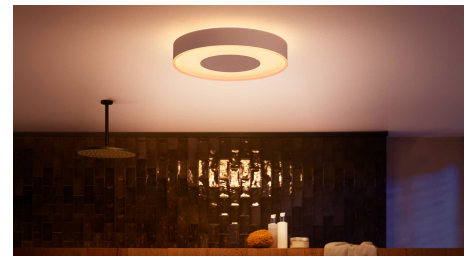

Voděodolné chytré světlo do koupelny (IP44)

Chytrá koupelňová světla Philips Hue byla důkladně testována s ohledem na odolnost proti vodě, takže se skvěle hodí k osvětlení prostředí, kde je vlhko. Každé koupelňové světlo splňuje požadavky stupně krytí IP44.