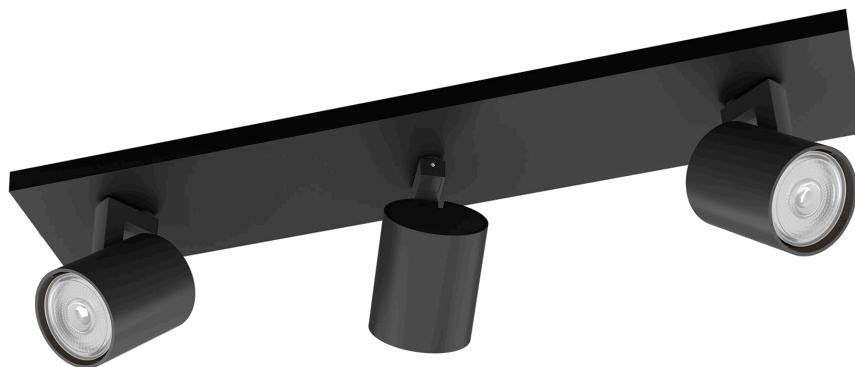

PHILIPS

Vestavné bodové
svítidlo

Vestavné bodové svítidlo

Runner

Černá

Vestavné bodové svítidlo

8719514435339

Radostný život v každém okamžiku

Tato bodová světla v industriálním stylu jsou malá, elegantní a jednoduchá a dokonale se hodí do každého moderního interiéru. Černé hliníkové tělo ideálně doplňuje světelný zdroj skrytý uvnitř. Působivý dekorativní předmět s rotujícím světelným zdrojem.

Namiřte světlo požadovaným směrem jednoduchým nastavením, otočením nebo nakloněním bodové hlavy lampy.

Elegantní černá

Nadčasová a elegantní černá nabízí intenzivní sytou ebenovou barvu.

Vysoce kvalitní materiály

Specifikace

Design a provedení

- Barva: černá
- Materiál: kov

Obsahuje funkce/příslušenství navíc

- Nastavitelná výška: Ne
- Nastavitelné bodové světlo: Ano
- Odolnost proti rzi a prachu: Ne
- Obousměrné světelné paprsky: Ne
- Upevnění click!FIX: Ano
- Denní i noční senzor: Ne
- Přesně směřované světelné paprsky: Ne
- Efekt rozptýleného světla: Ne
- Stmívatelné: Ne
- Stmívatelné pomocí dálkového ovladače: Ne
- FFP – Frustration Free Pack (Sada bez starostí): Ne
- Plně odolné proti počasí: Ne
- Integrované LED: Ne
- Pohybový – denní i noční senzor: Ne
- Senzor pohybu: Ne
- Dokonale vhodné na vytvoření atmosféry: Ano
- Dokonale vhodné pro horizontální/vertikální montáž: Ano
- Dokonale vhodné na orientační osvětlení: Ano
- Dokonale vhodné pro montáž shora/zezdola: Ano
- Ideální pro umístění na stěnu/strop: Ne
- Otočná hlavice (vlevo/vpravo): Ne
- Přenosný: Ne
- Materiál nejvyšší kvality: Ano
- Včetně ochranné objímky: Ne
- Obsahuje dálkové ovládání: Ne
- Vysoce kvalitní odolné materiály: Ano
- Volně se otáčí v libovolném směru: Ano
- Solární energie: Ne
- Sklopná hlavice (nahoru/dolů): Ano
- Obsahuje britskou zástrčku: Ne
- Nabíjení prostřednictvím USB: Ne
- Warm glow stmívatelné světlo: Ne
- Hřejivé bílé světlo: Ne
- Voděodolný: Ne
- Střední díl: Ne
- Střední díl: Ne