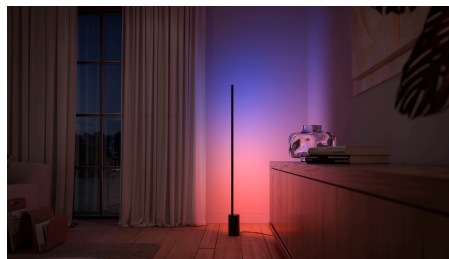

Jednoduše chytré osvětlení

Vstávejte se sluncem, které vyjde přesně podle Vás. Toto stolní svítidlo se základnou v dekoru dřeva, minimalistickým designem a dokonalou kombinací barevného světla může fungovat jako ozdobný designový prvek i vkusný doplněk ložnice.

Specifikace

Design a provedení

- Barva: bílá
- Materiál: hliník, dřevo

Dynamické světelné scény

Obohatte si příjemné chvíle o živé světlo. Dynamické scény vám pomohou vytvořit přesně tu správnou atmosféru.

Plynulé barevné přechody

Jediné svítidlo dokáže vytvořit plynulý přechod několika barev současně. Barvy se přirozeně slévají a vytvářejí tak jedinečný světelný efekt.

Probouzejte se do barev vycházejícího slunce

I když ještě slunce vespává, nechte svoje svítidlo Philips Hue gradient, ať vás probouzí barvami rána – nastavte si automatizaci probuzení na možnost Východ slunce. Sledujte svoje světlo, jak postupně mění zbarvení na barvy rána, kombinuje je a pohybuje s nimi podél svítidla. Jak se tak světlo zjasňuje a mění barvu, napodobuje východ slunce, aby se vám přirozeněji vstávalo.