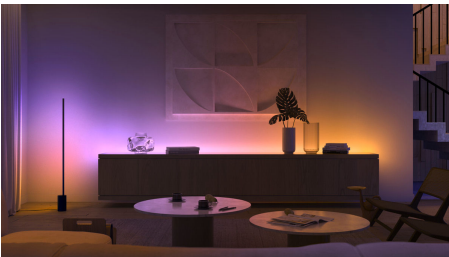

Vytvořte si zážitky šité na míru s barevným chytrým světlem

Proměňte svůj domov s více než 16 miliony barev a ihned vytvořte správnou atmosféru pro každou událost. Jediným stisknutím tlačítka můžete nastavit slavnostní náladu na večírek, proměnit váš obývací pokoj v kino, vylepšit váš domov s barevnými akcenty a mnohem více.