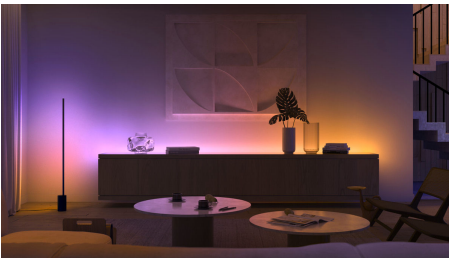

Vytvořte si zážitky šité na míru s barevným chytrým světlem

Proměňte svůj domov s více než 16 miliony barev a ihned vytvořte správnou atmosféru pro každou událost. Jediným stisknutím tlačítka můžete nastavit slavnostní náladu na večírek, proměnit váš obývací pokoj v kino, vylepšit váš domov s barevnými akcenty a mnohem více.