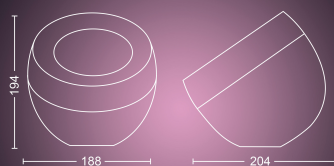

PHILIPS

Iris Silver Special Edition

Hue White and Color
Ambiance

Integrované zdroje LED

Bezprostřední ovládání přes
Bluetooth

Ovládání pomocí aplikace nebo
hlasem*

Přidáním Hue Bridge získáte
další funkce

8719514411524