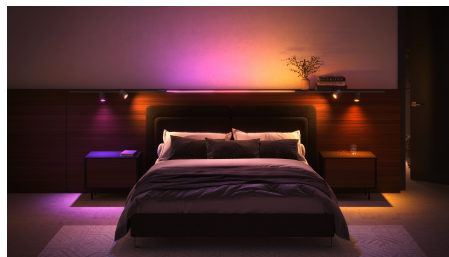

Vhodné pro stropy i stěny

Lištová svítidla Perifo jsou k dispozici v sadách pro stropy i stěny, díky nimž si můžete vybrat, jak přesně si chcete svou domácnost nasvítit.