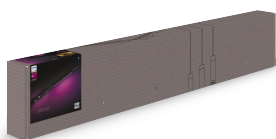

Snadné a chytré osvětlení

- Vytvořte si zážitky šité na míru s barevným chytrým světlem
- Hue Bridge vám přinese kompletní nabídku funkcí pro chytré osvětlení
- Vytvořte si tu správnou atmosféru s teplým nebo studeným bílým světlem