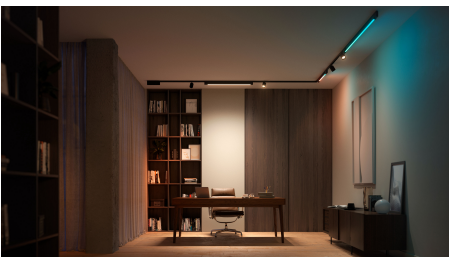

Plně přizpůsobitelné osvětlení

Lištová svítidla Perifo jsou zcela přizpůsobitelná – dokonce i po montáži – díky jednoduchému zaklapávacímu designu. Můžete přidávat další světla, posouvat je po lištách nebo lišty dokonce prodloužit, když budete chtít.