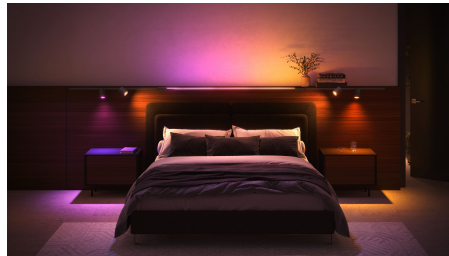

Vhodné pro stropy i stěny

Lištová svítidla Perifo jsou k dispozici v sadách pro stropy i stěny, díky nimž si můžete vybrat, jak přesně si chcete svou domácnost nasvítit.