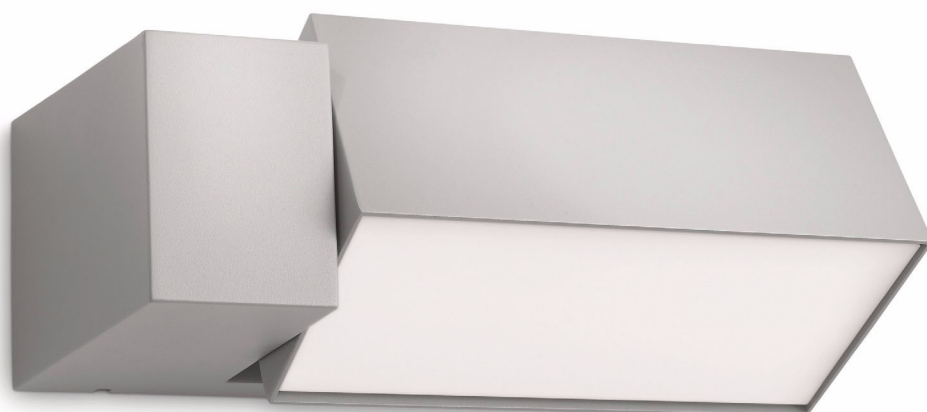

Philips Ecomoods
Nástěnné svítidlo

ecomOODS

16942/87/16

Saving in style

Toto moderní, šedé venkovní nástěnné svítidlo promění vaši zahradu v přívětivé místo. Poskytuje hřejivé, bílé úsporné světlo, které lze nasměrovat podle potřeby. Vaše zahrada bude vypadat útulně a přívětivě i v noci.

Spojte atmosféru a pohodlí

- Vyzařuje laskavé teplé bílé světlo

Zvláštní vlastnosti

- Krytí IP 44, navrženo pro venkovní použití

asimpleswitch.com

PHILIPS

Přednosti

Energeticky úsporné