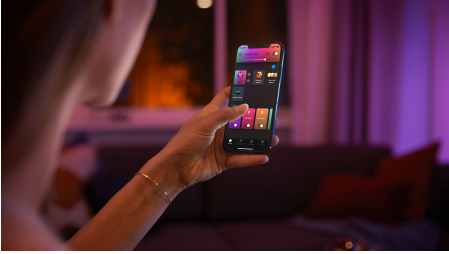

Jednoduše chytré osvětlení

Pomocí těchto dvou chytrých svícnových žárovek můžete barevně osvětlit každou místnost. Vyberte si studené bílé světlo nebo některý z 16 milionů barevných odstínů. Osvětlení v jedné místnosti můžete jednoduše ovládat přes Bluetooth, nebo využijte můstek Hue Bridge s komplexní sadou funkcí.

Snadné a chytré osvětlení

- Ovládejte aplikací Bluetooth až 10 světel
- Ovládejte světla hlasem*
- Vytvořte si zážitky šité na míru s barevným chytrým světlem
- Získejte ideální světelná schémata pro vaše každodenní činnosti
- Hue Bridge vám přinese kompletní nabídku funkcí pro chytré osvětlení

Přednosti

Ovládejte aplikací Bluetooth až 10 světel

Aplikace Hue Bluetooth vám umožňuje ovládat chytré osvětlení Hue v jedné místnosti u vás doma. Můžete přidat až deset chytrých světel a ovládat je jednoduchým stisknutím tlačítka na vašem mobilním zařízení.

Vytvořte si zážitky šité na míru s barevným chytrým světlem

Proměňte svůj domov s více než 16 miliony barev a ihned vytvořte správnou atmosféru pro každou událost. Jediným stisknutím tlačítka můžete nastavit slavnostní náladu na večírek, proměnit váš obývací pokoj v kino, vylepšit váš domov s barevnými akcenty a mnohem více.