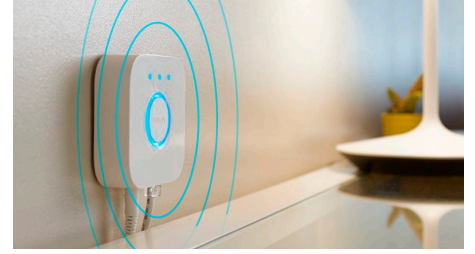

Hue Bridge vám přinese kompletní nabídku funkcí pro chytré osvětlení

Pořídte si ke svým chytrým světélům Hue Bridge (prodává se samostatně). Vychutnejte si kompletní nabídku funkcí řady Philips Hue. Hue Bridge vám umožní přidat až 50 chytrých světel, která můžete u sebe doma ovládat. Pokud chcete celou konfiguraci chytrého domácího osvětlení automatizovat, vytvořte si rutiny. Ovládejte světla, i když právě nejste doma, a pořídte si k nim i další příslušenství, jako jsou senzory pohybu nebo chytré spínače.